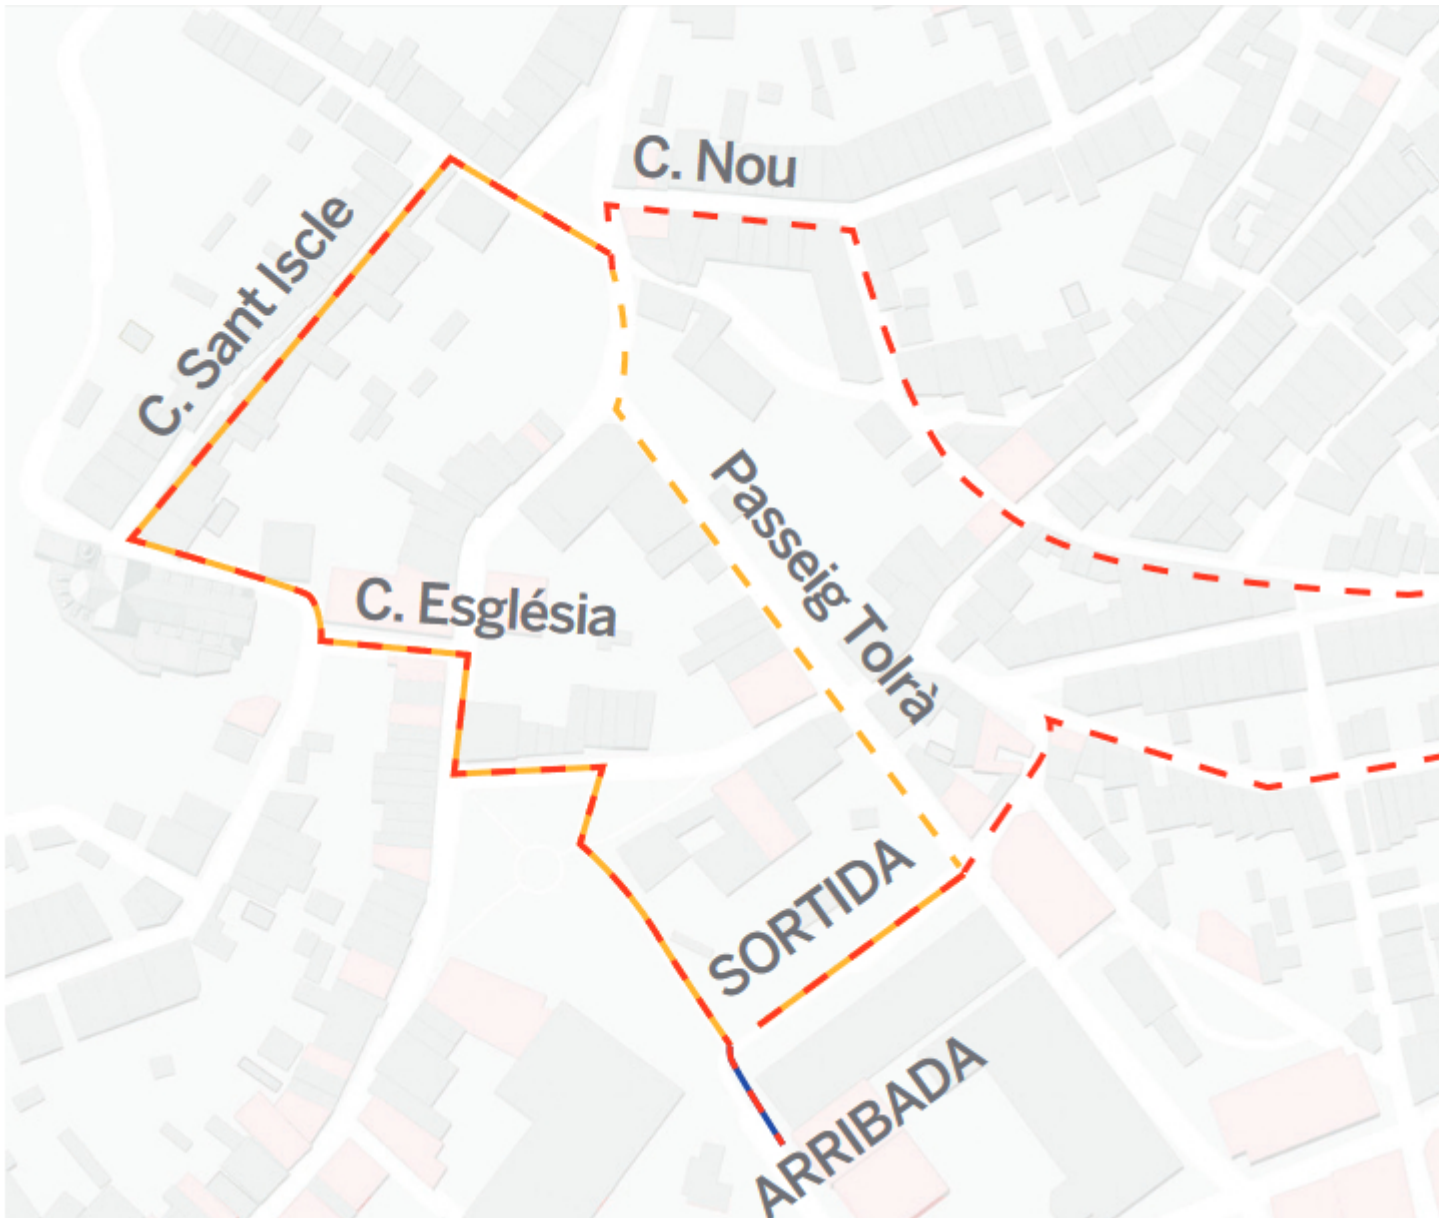

Aquest és el recorregut de la Cursa Popular de 2022:

**Horari** | Diversos horaris

**Destinataris** | Públic general

**Organitza** | Club Atlètic Castellà

**Lloc** | Sortida i arribada a la pl. d'El Mirador