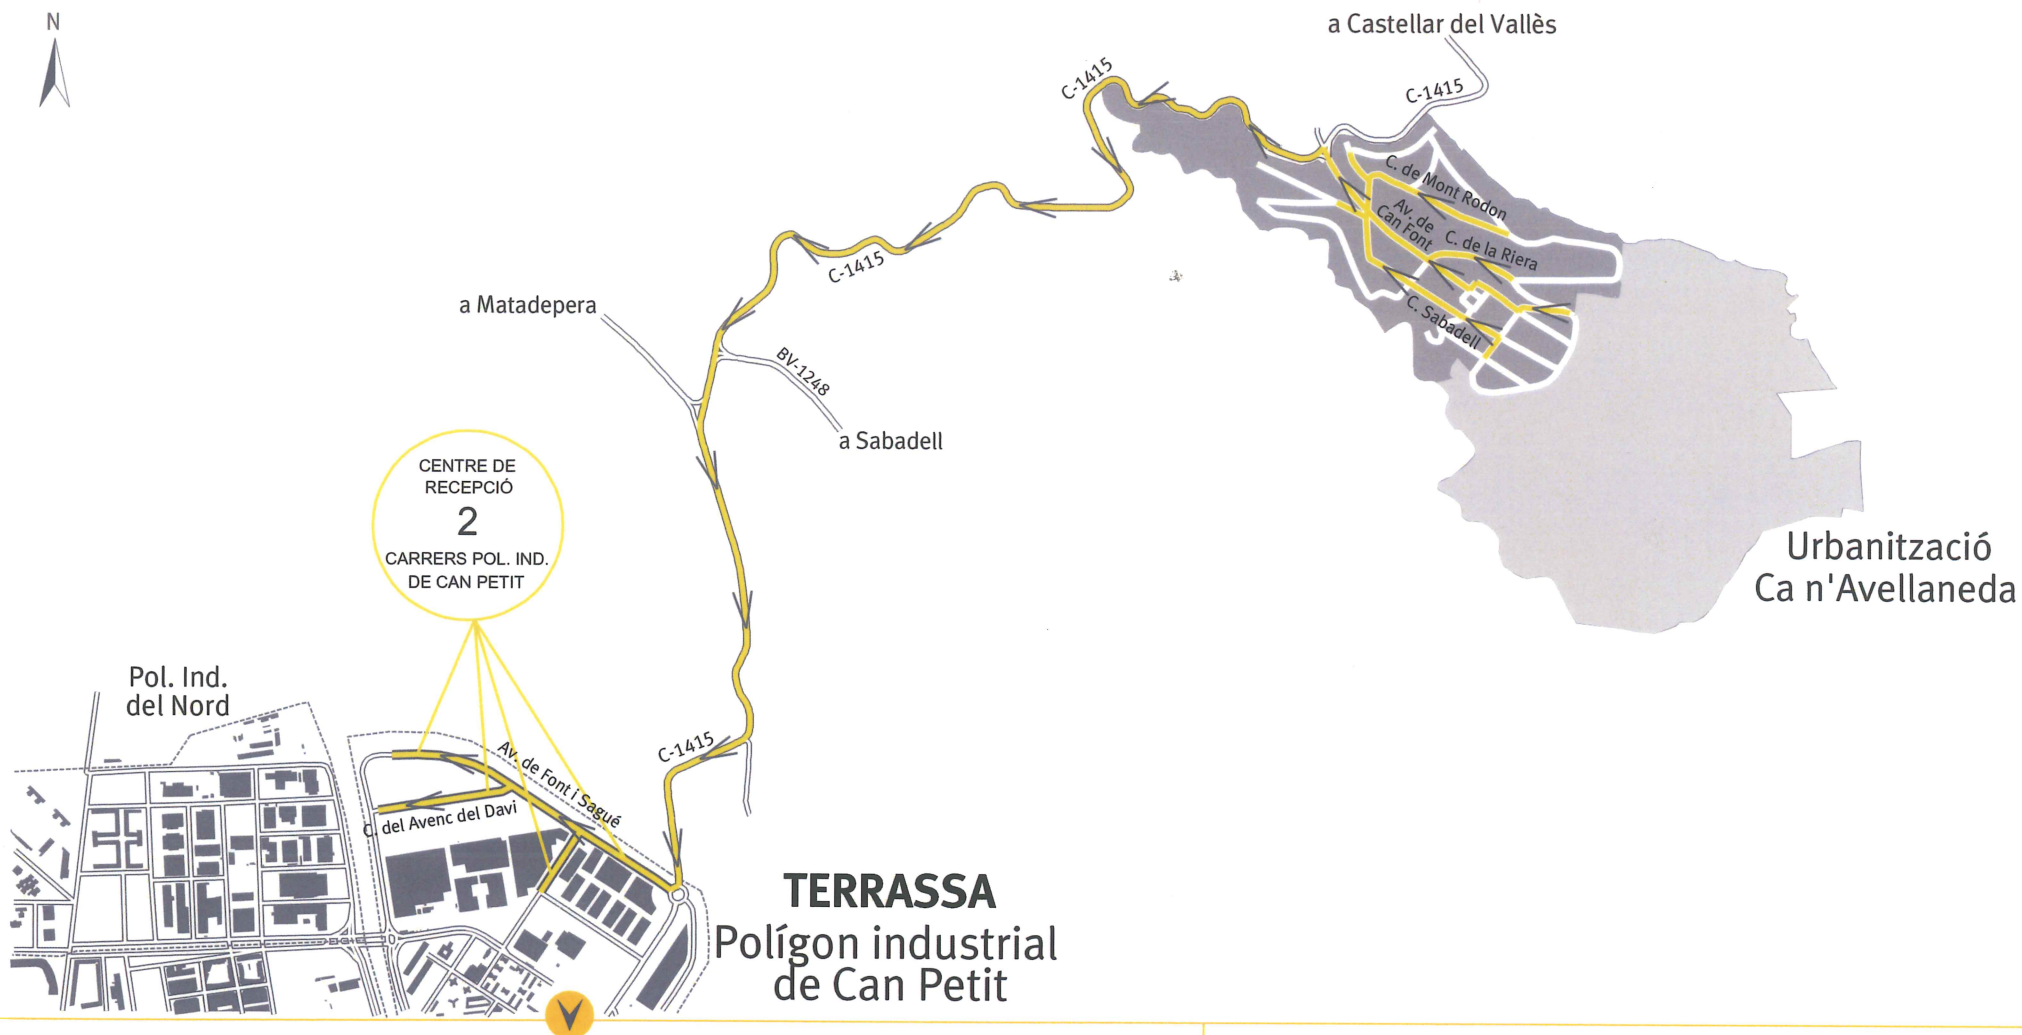

Plànol d'evacuació

URBANITZACIÓ CAN FONT

112
emergències

Dirigeixi's amb el seu vehicle al centre de recepció que li correspongui
CARRERS DEL POLÍGON INDUSTRIAL DE CAN PETIT

! L'avís d'evacuació es farà amb megafonia mòbil