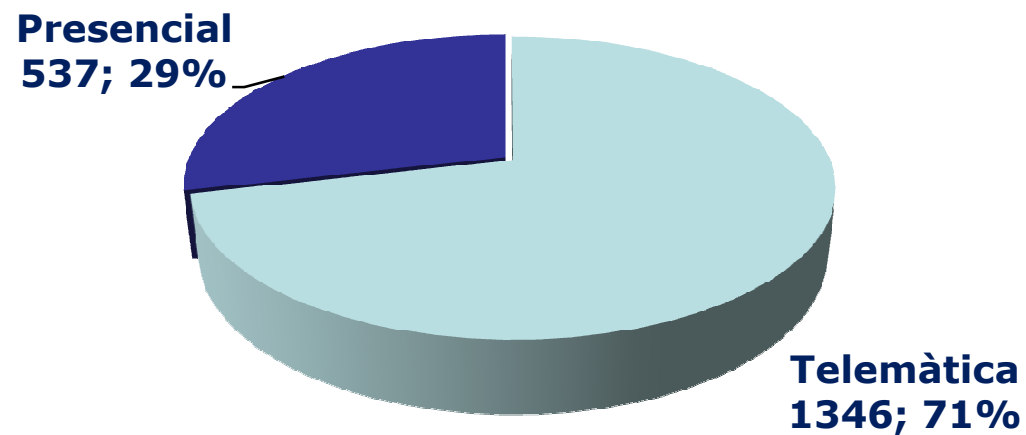

Persones amb dret a vot	19.222	100%
Votants	1.883	9,80%
Vots vàlids	1.880	
Vots nuls	2	
Vots en blanc	1	
Abstenció	17.339	90,20%

Tipus de votació

Puntuació obtinguda