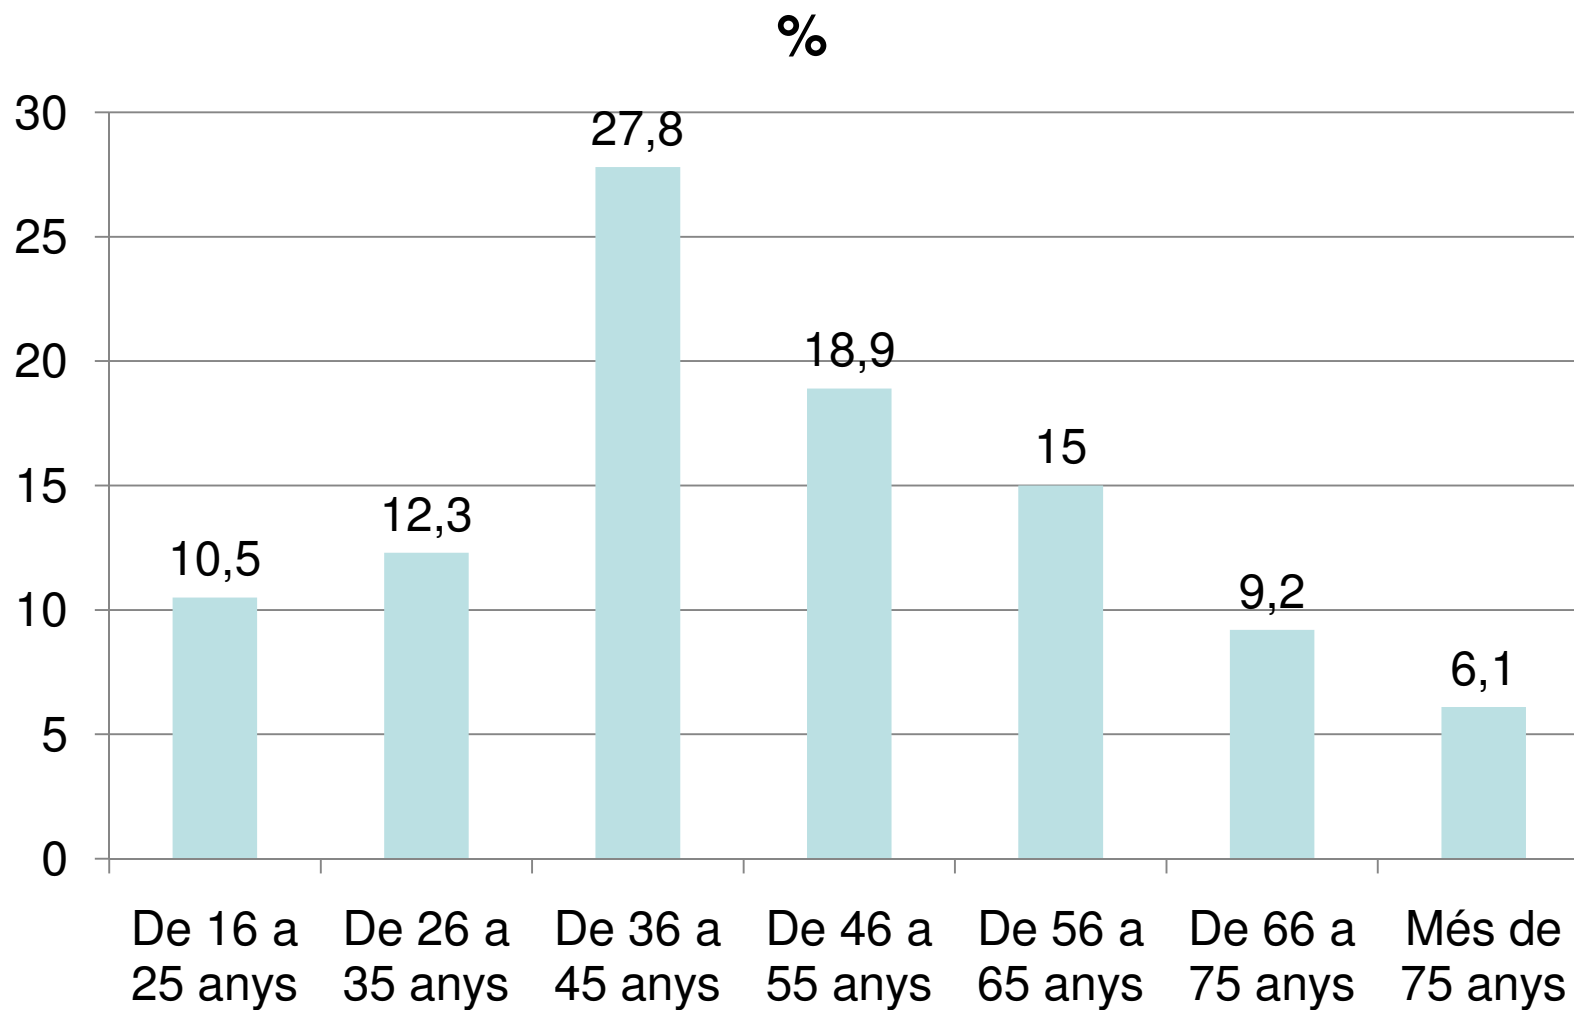

Persones amb dret a vot	19.222	100%
Votants	1.883	9,80%
Vots vàlids	1.880	
Vots nuls	2	
Vots en blanc	1	
Abstenció	17.339	90,20%

Tipus de votació

Puntuació obtinguda